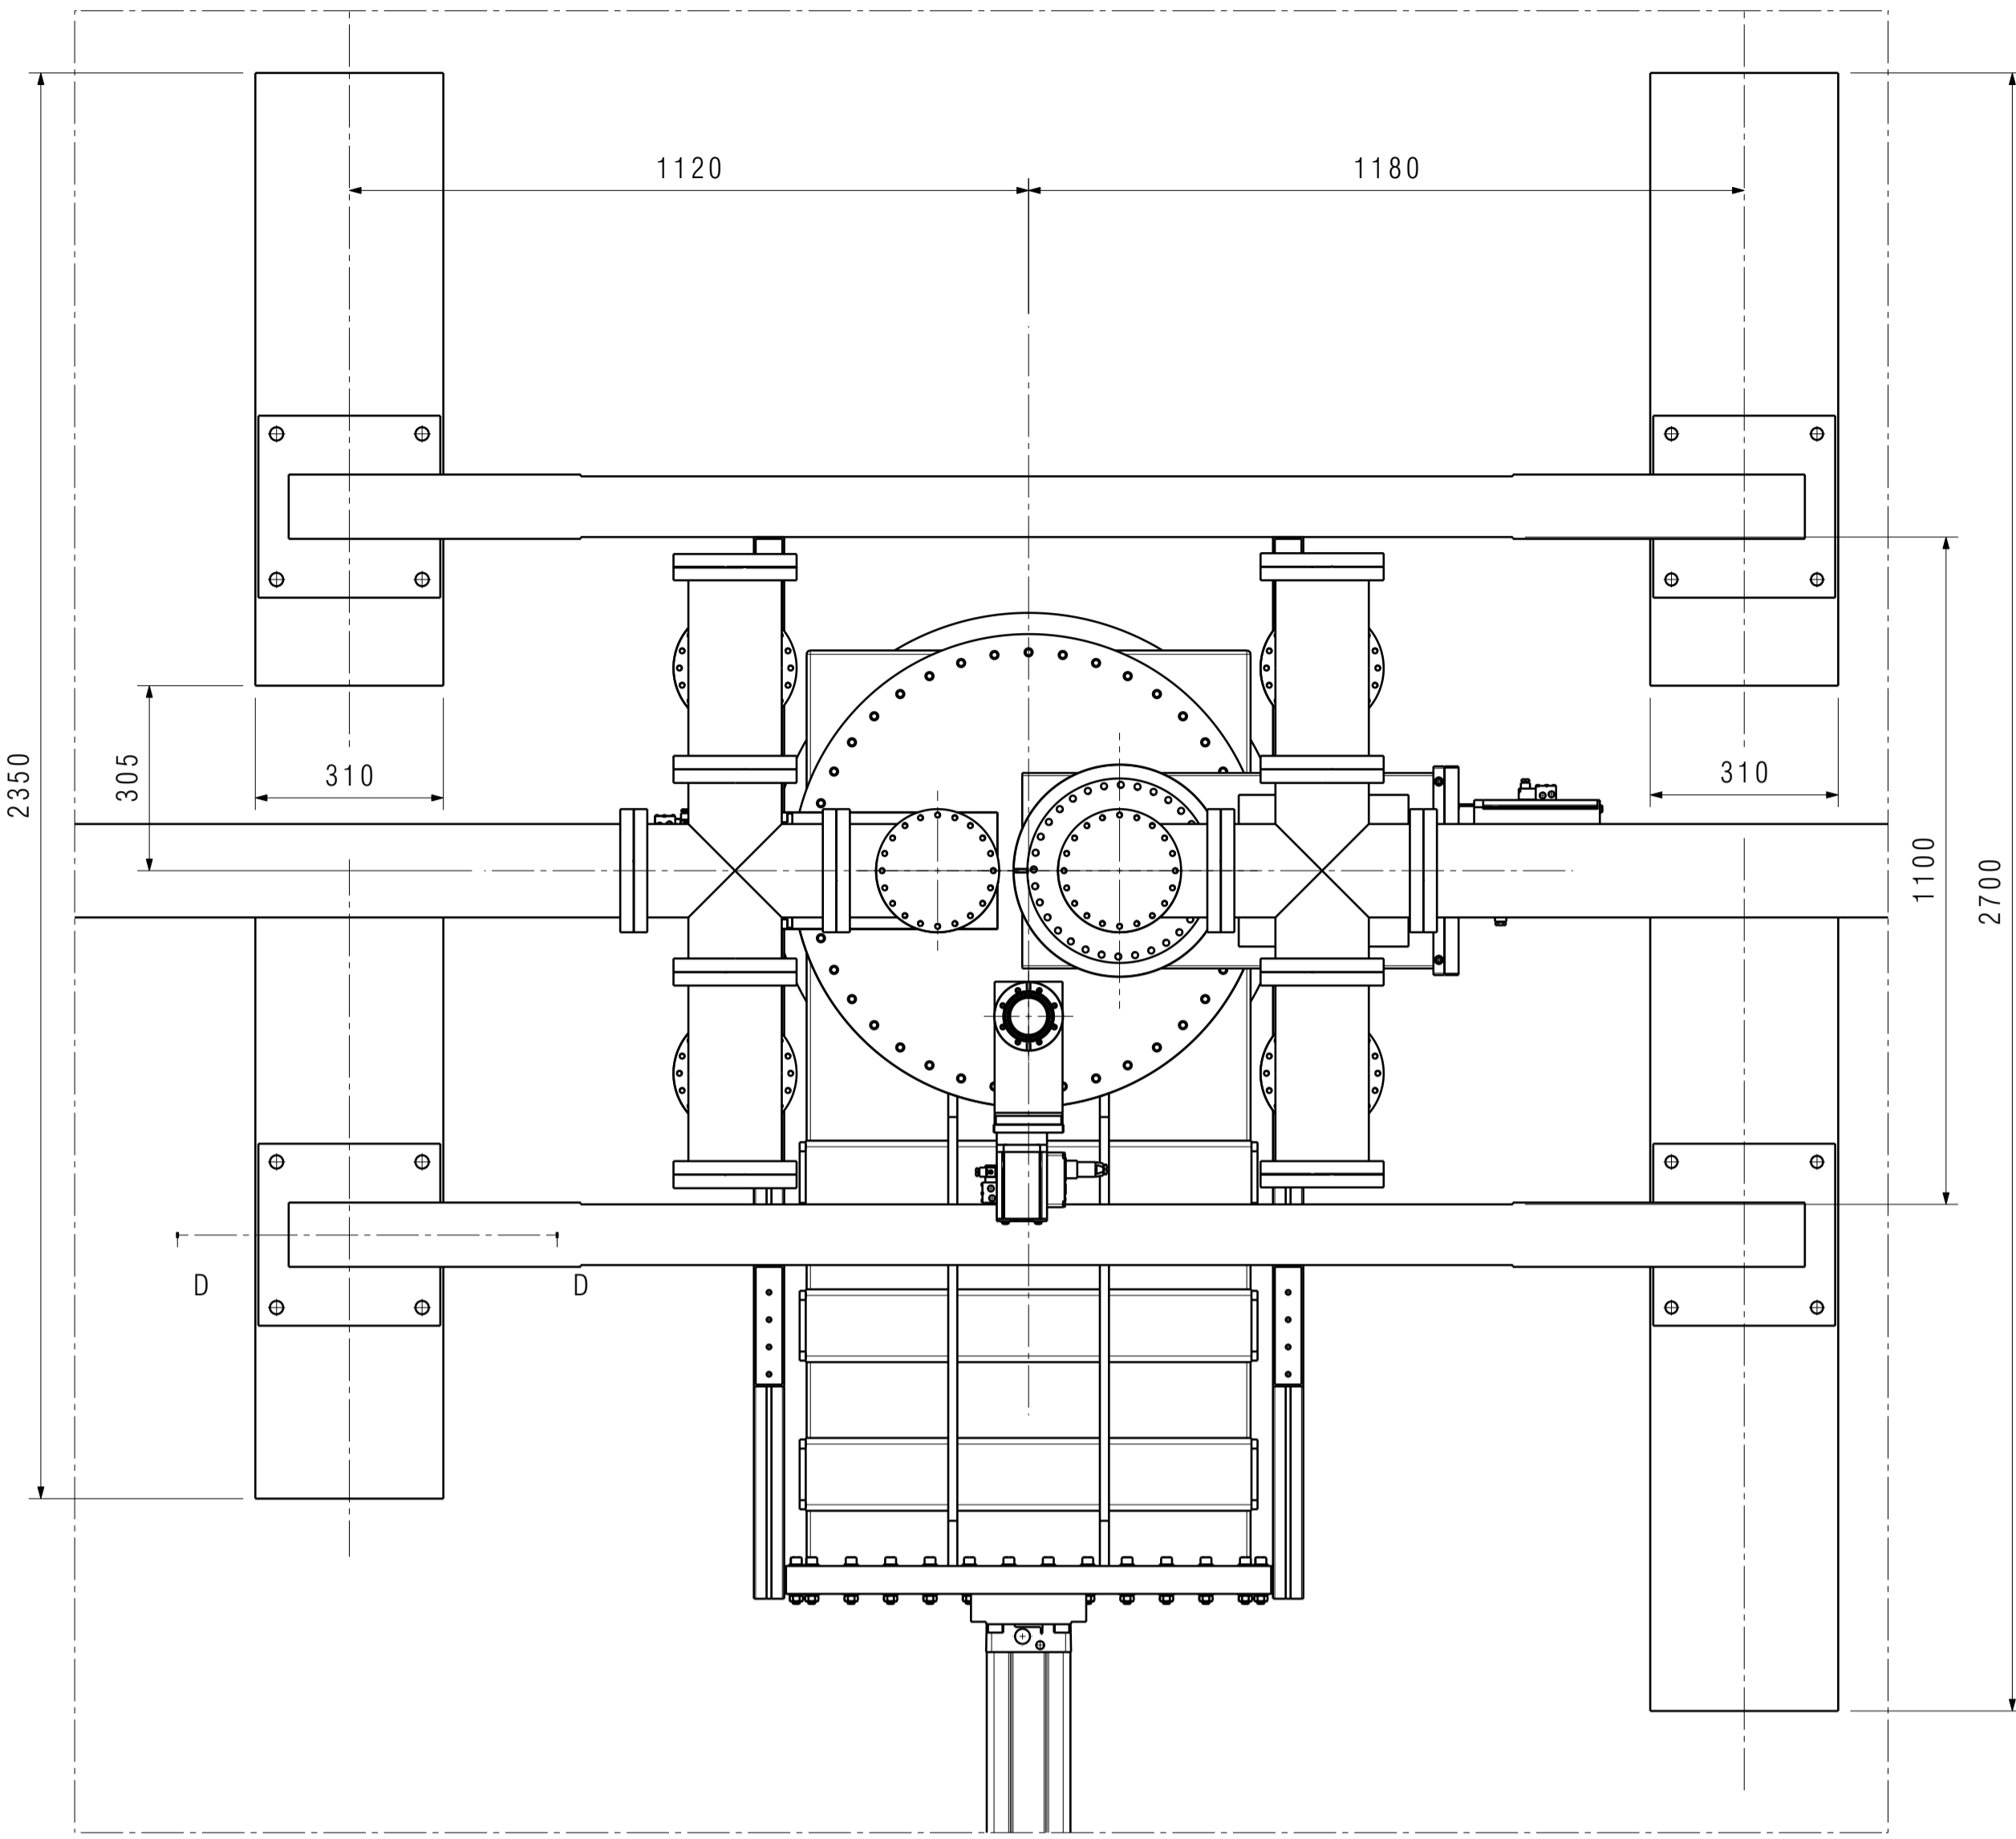

Detail B
Scale: 1:10

Bottom view
Scale: 1:30

Front view
Scale: 1:30

Left view
Scale: 1:30

Detail A
Scale: 1:10

Detail C
Scale: 1:10

Section view D-D
Scale: 1:5

HEB700 Upper Level

Isometric view
Scale: 1:20